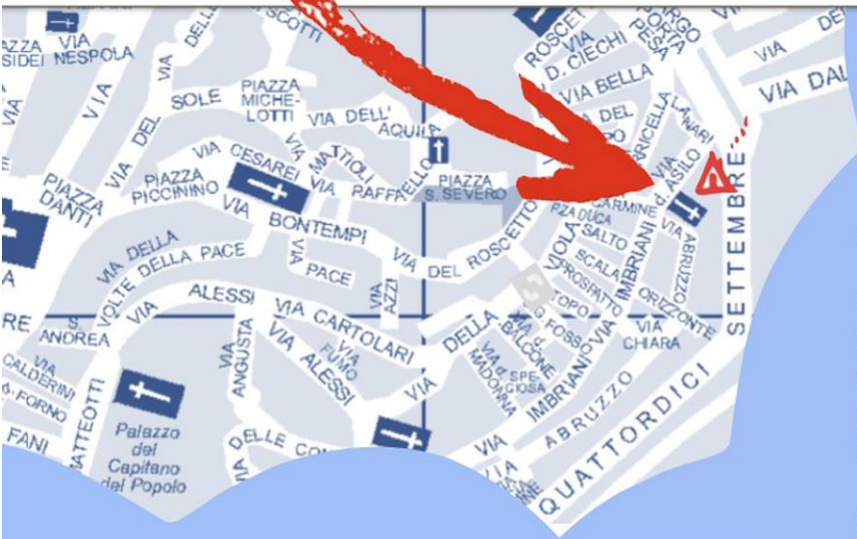

SCUOLA DELL'INFANZIA "S. CROCE" casa dei bambini "Maria Montessori"

dai 2 ai 6 anni

**SABATO
5 DICEMBRE 2020**

Ore 15.00 Apertura Scuola

Tutte le maestre, le educatrici e gli esperti di Musica ed Inglese saranno a disposizione per una visita alle aule ed agli spazi della Scuola (salone di musica, biblioteca, giardino, palestra ed aula di inglese).