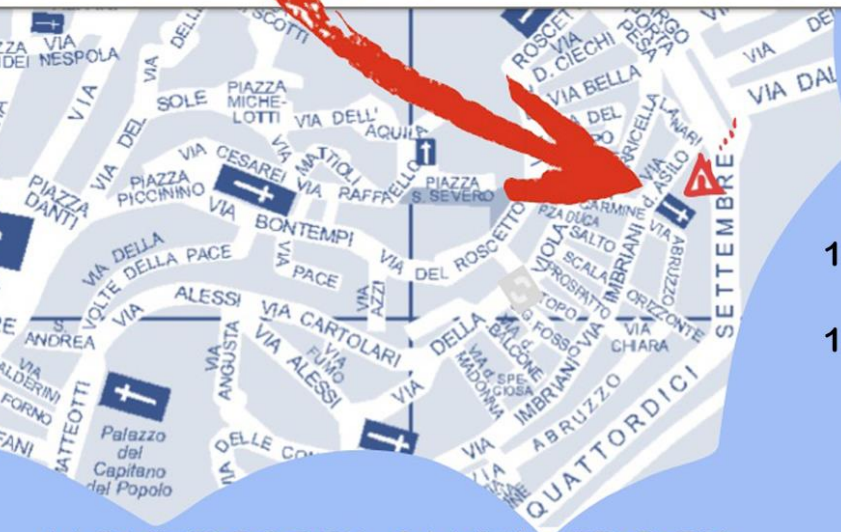

SCUOLA DELL'INFANZIA "S. CROCE" casa dei bambini "Maria Montessori"

dai 2 ai 6 anni

**SABATO
1 DICEMBRE 2018**

- 15:00 - Apertura della scuola
- 15:30 - "English Classroom"
laboratorio di Inglese
 - "Classi Aperte"
con la presentazione dei materiali
 - "Che musica Maestro!"
Salone di Musica

17:00 - Le merende del Santa Croce

MONTESSORI SANTA CROCE

Doppio ingresso:

- Via dell'Asilo 1
- Via XIV settembre 98

info@montessorisantacroce.it

075. 572 2131

www.montessorisantacroce.it

La coordinatrice didattica, tutto il personale ed i volontari dell'Associazione "il Filo Rosso di M. Montessori" saranno felici di accogliervi!